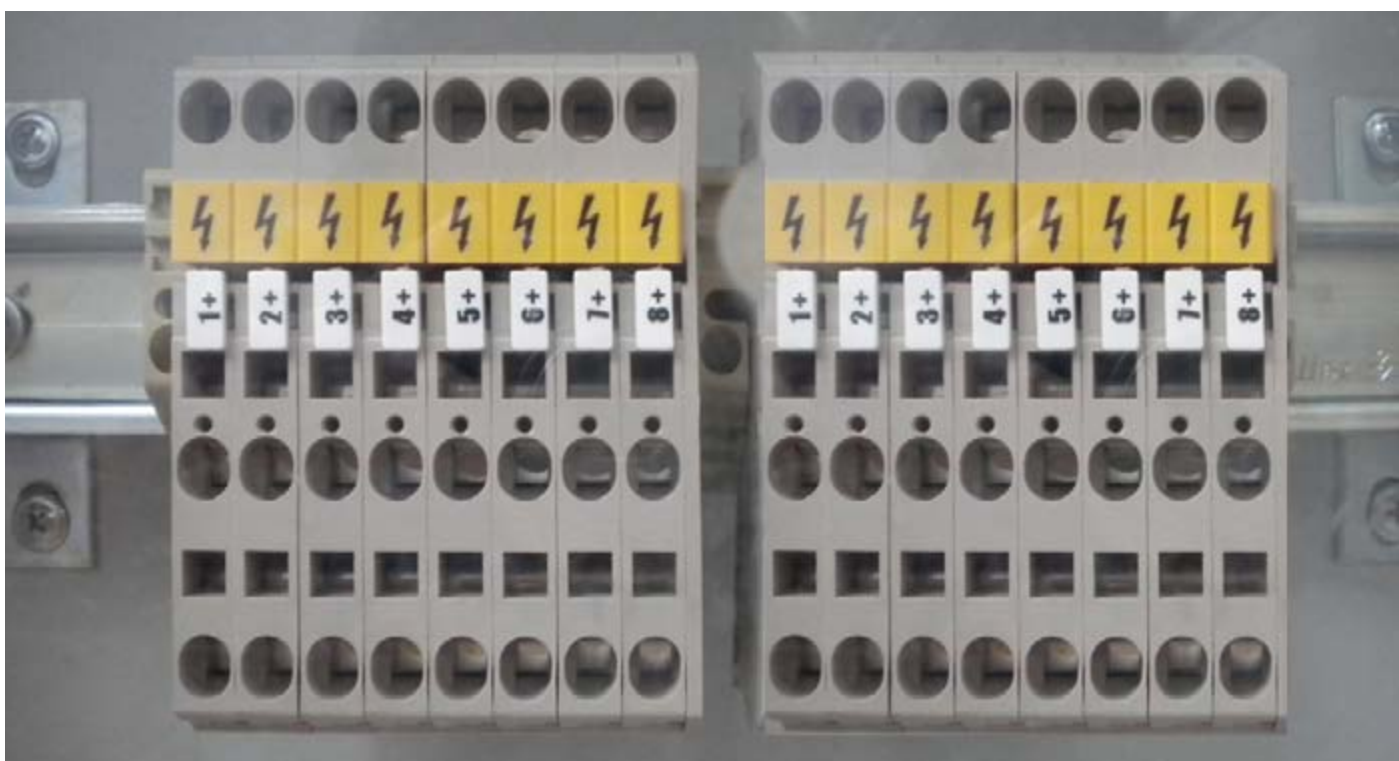

Junction box di parallelo stringhe FV

cod. JB2/1_6MMQ_4STR - cod. JB2/1_6MMQ_8STR

Elveco Quadri S.r.l.
P.I. 03270530961 - R.E.A. 1663338

SEDE OPERATIVA
Via Broddolini, 25
20863 Concorezzo (MB)

Elveco S.r.l.
C.F. 04953540152 - P.I. 00796590966 - R.E.A. 10769071 MI

SEDE LEGALE
Via Gian Battista Stucchi, 62/4
20900 Monza (MB)

ELVECO GROUP

JUNCTION BOX DI PARALLELO STRINGHE FV

Caratteristiche tecniche

Cassetta con morsetti cod. JB2/1_6MMQ_4STR

| | |
|----------------------|--|
| Cassa tipo: | a doppio isolamento con coperchio trasparente piombabile |
| Misure: | L270xH270xP170MM |
| Colore: | RAL7035 |
| Grado di protezione: | IP66 |
| Morsetto: | tipo passante a molla 1000Vdc |
| Sezione: | 3 x 6mmq |
| N° di morsetti: | n° 4 polo positivo - n° 4 polo negativo |
| Pg lato ingresso: | n° 16 pressacavi PG9 - IP65 |
| Pg lato uscita: | n° 8 pressacavi PG9 - IP65 |

Caratteristiche tecniche

Cassetta con morsetti cod. JB2/1_6MMQ_8STR

| | |
|----------------------|--|
| Cassa tipo: | a doppio isolamento con coperchio trasparente piombabile |
| Misure: | L370xH270xP170MM |
| Colore: | RAL7035 |
| Grado di protezione: | IP66 |
| Morsetto: | tipo passante a molla 1000Vdc |
| Sezione: | 3 x 6mmq |
| N° di morsetti: | n° 8 polo positivo - n° 8 polo negativo |
| Pg lato ingresso: | n° 32 pressacavi PG9 - IP65 |
| Pg lato uscita: | n° 16 pressacavi PG9 - IP65 |